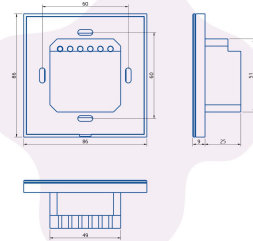

1 کلید لمسی تک پل ، دوپل و سه پل هایمین

کلید لمسی تک پل ، دوپل و سه پل هایمین

Dimension	86x86x9 mm
Operating voltage	185-245 VAC
Operating Temp	-20 ~ +60 C
Operating Humidity	<95%
Output Power	1100 watt/channel
Supporting box	all types
Wiring Type	no need to change
External PS	no need